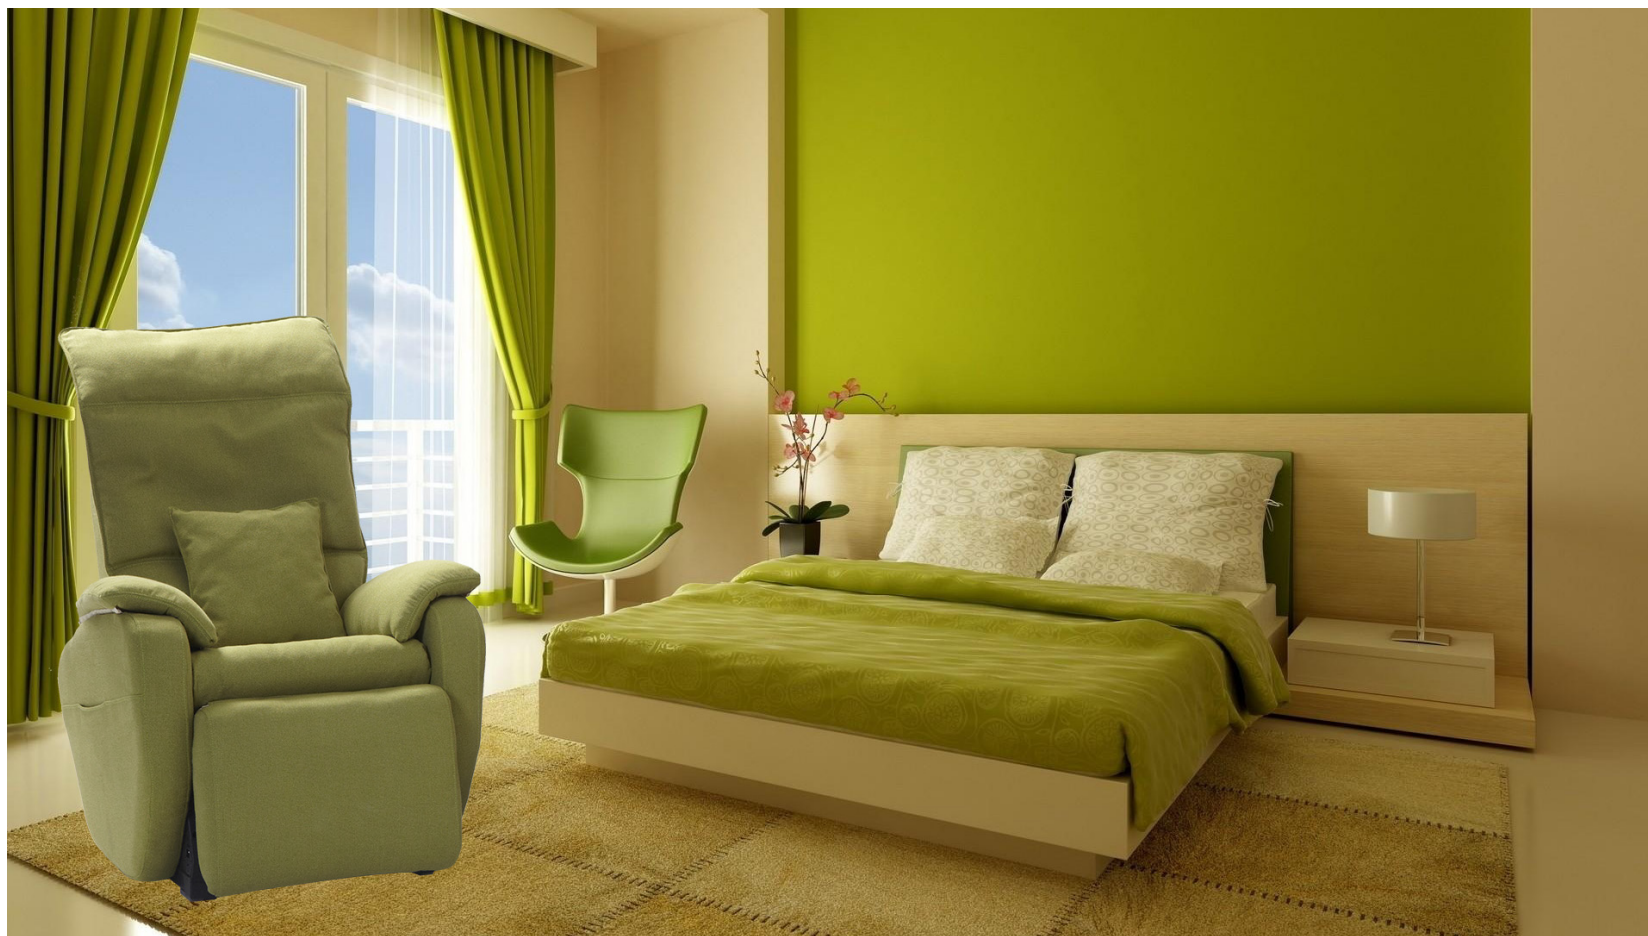

***REXTON***

***Rexton LC500F -  
домашен стол за масаж и релаксация***

***REXTON***

***Rexton LC500F -  
грижа за здравето, тонус и  
пълноценна почивка***

## ***Разпъване до хоризонтално положение***

***Идеален за почивка и релакс***

***Дишаща материя, сменяема тапицерия,  
лесно почистване***